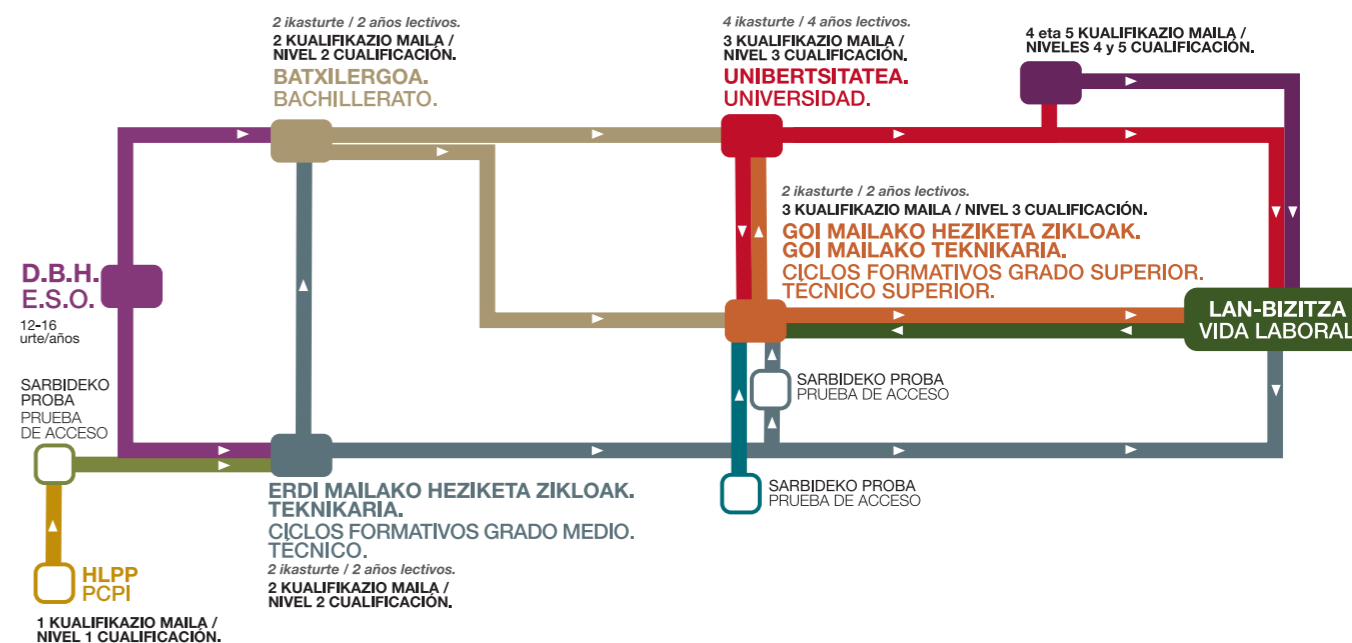

HURBILDU ZAITEZ IKASLAN ZENTRUETARA ETA INFORMATU.

Otra manera de acceder a los ciclos medios y superiores de formación profesional es a través de las pruebas de acceso. La red de centros de Ikaslan te ofrece el curso de preparación a la prueba de acceso a ciclos formativos. Centros donde se imparte:

ACÉRCATE A LOS CENTROS DE IKASLAN E INFÓRMATE.

(*) ZATI OROKORRA / PARTE GENERAL	GOIKO MAILA / GRADO SUPERIOR			
	2*	A	B	C
IEFPS ARMERIA ESKOLA GLHBI T.: 943 20 32 44	●		●	
IES MUTRIKU BHI T.: 943 60 36 27	●	●		
IEFPS POLITÉCNICO EASO POLITEKNIKOA GLHBI T.: 943 45 54 22	●		●	●
IES ZUBIRI - MANTEO BHI T.: 943 27 87 00	●	●		
IEFPS MEKA GLHBI T.: 943 74 80 19	●	●	●	●
IEFPS MIGUEL ALTUNA GLHBI T.: 943 76 24 91	●			
IES UNI EIBAR-ERMUA BHI T.: 943 20 84 44 / 943 17 62 57	●	●		
IEFPS USURBIL GLHBI T.: 943 36 46 00	●			
IEFPS TOLOSALDEA GLHBI T.: 943 65 11 47	●			
IEFPS BIDASOA GLHBI T.: 943 66 60 10	●			
IES HERNANI BHI T.: 943 55 11 88	●			
IEFPS DON BOSCO GLHBI T.: 943 51 04 50	●			
IEFPS ARETXABAETA LANBIDE ESKOLA GLHBI T.: 943 79 79 00	●			
R.M. ZUAZOLA-LARRAÑAGA BHI T.: 943 78 21 50	●			

LANBIDE HEZIKETAKO ESKAINTZA PARTZIALEKO ZIKLOEKIN, DENBORA ZURE ALDE IZANGO DUZU

CON LOS CICLOS DE FORMACIÓN EN OFERTA PARCIAL, EL TIEMPO JUEGA A TU FAVOR

IKASLAN-EKIN ZURE ESKURA DAUZKAZU IRTENBIDE GUZTIAK CON IKASLAN TODAS LAS SALIDAS ESTÁN A TU ALCANCE

- Lan-merkatara iristeko biderik azkarrena eta eragingarriena. El camino más rápido y efectivo para acceder al mercado laboral.
- Taxutu zeure lanbide-ibilbidea Lanbide Heziketaren laguntzarekin. Traza tu ruta profesional con la Formación Profesional.
- Lanbide Heziketa zure prestakuntza akademikoari hasiera emateko bidea ere da. La Formación Profesional también es una vía de iniciar tu formación académica.
- Bertoko zein Europako enpresetan praktikak. Prácticas en empresas de aquí y Europa.
- Titulazio- eta espezializazio-sorta ederra. Gran abanico de titulaciones y especializaciones.
- Lanbide Heziketako ikastegi bat zure ondoan. Gipuzkoa osoan barrena 24 ikastegi elkartu ditugu; seguru aski hoberen etorriko zaizuna aurkituko duzu. Un centro de Formación Profesional cerca de tí. Contamos con 24 centros asociados distribuidos por toda Gipuzkoa; seguro que encuentras el que mejor te convenga.
- Irakaskuntza publikoak emaniko kalitatea eta bermea. La calidad y garantía de enseñanza pública.
- Zeure burua hezitzeko modurik errezena eta malguena. Fórmate de la manera más fácil y flexible.
- Profesionalak prestatzeko profesionalak. Profesionales para formar profesionales.

Orain malgutasun eta erosotasun osoz ikas dezakezu, Lanbide Heziketako Zikloen Eskaintza Partzialaren bidez. Ikaslan Ikastetxeetan daukazu horretarako aukera, zure ohiko lanak etengabe eta ondoen datorkizun ordutegiarekin. Sartu karreraren. Pentsa ezazu denbora libreari ateratzen diozun etekinak bizitza osorako balioko dizula.

Ahora puedes estudiar de la forma más flexible y cómoda, a través de los Ciclos de Formación Profesional, en la modalidad de Oferta Parcial. Puedes hacerlo en los Centros Ikaslan, sin interrumpir tus otras actividades, y con los horarios que más se adecuen a tus necesidades. Entra en carrera. Piensa que lo que aproveches del resto del día, lo ganarás para toda la vida.

Dispositivo de Reconocimiento de la Competencia Profesional

Lanbide Heziketako Kalitateko eta Gaitasuna Ebaluatzeko Eskualdeko Agentzia
Agencia Vasca para la Evaluación de la Competencia y la Calidad de la Formación Profesional

ZURE LAN-ESPERIENTZIA OFIZIALKI EGIAZTATU DAITEKE TU EXPERIENCIA LABORAL PUEDE SER RECONOCIDA Y CERTIFICADA OFICIALMENTE

IEFPS POLITÉCNICO EASO POLITEKNIKOA GLHBI

Gizarte eta Kultur zerbitzuak / Servicios Socioculturales y a la Comunidad