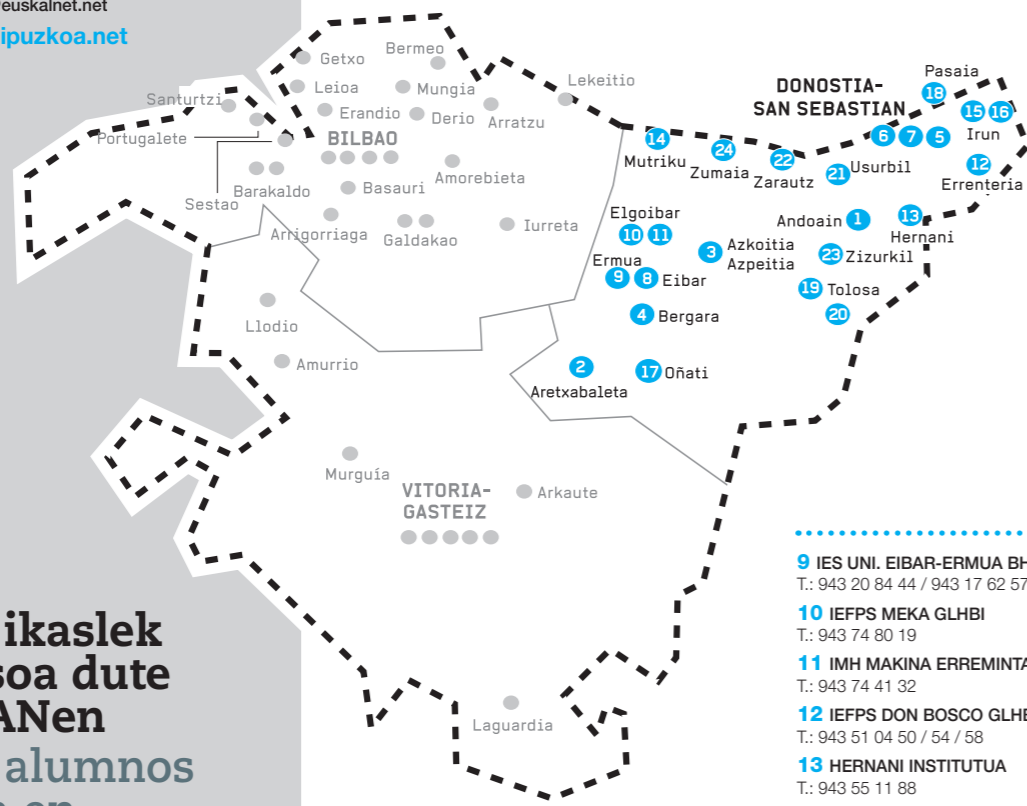

ARBITZA BIDEA, 29 (ZUBIETA AUZOA)
20170 USURBIL - GIPUZKOA
T.: 943 37 65 32 / F.: 943 37 13 05
E-mail: ikaslangip@euskalnet.net
www.ikaslangipuzkoa.net

GIPUZKOAKO IKASLANI ATXIKITAKO ZENTRUAK

CENTROS ASOCIADOS A IKASLAN GIPUZKOA